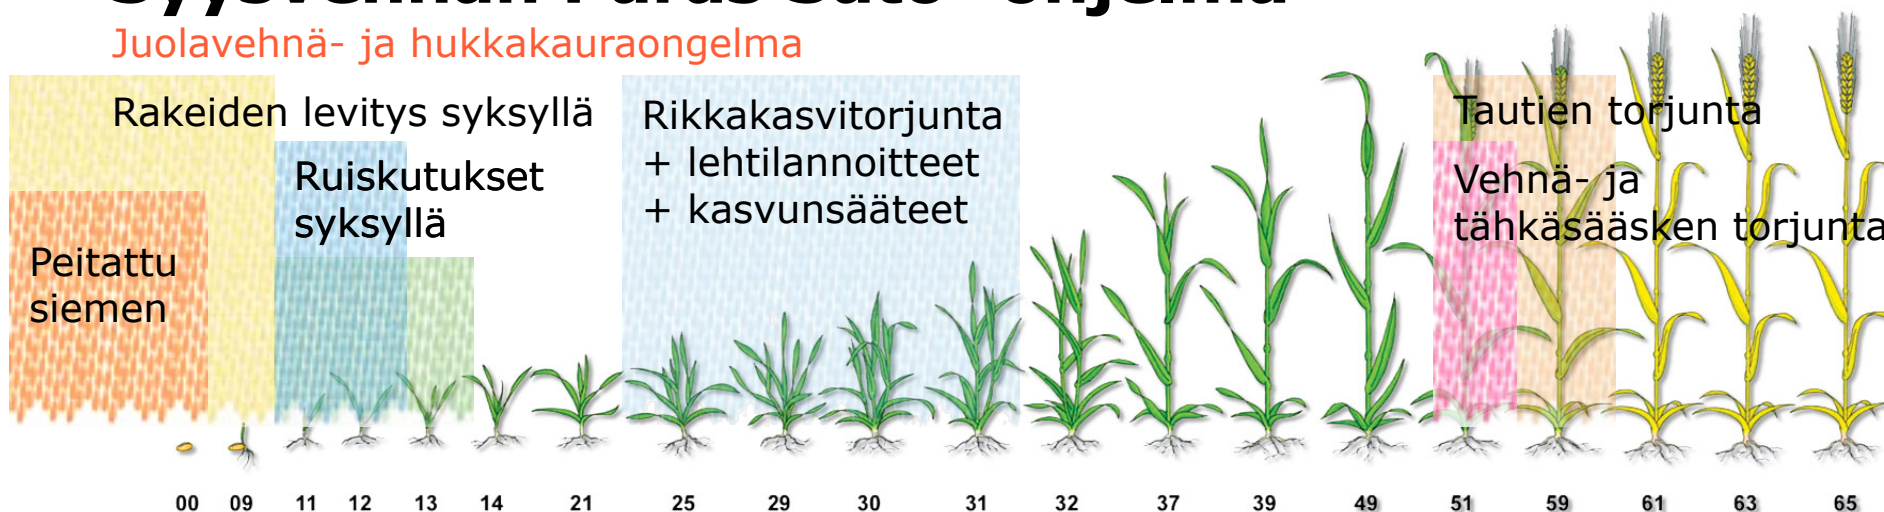

Syysvehnän Paras Sato -ohjelma

Juolavehnä- ja hukkakauraongelma

Toimenpide	GS	Valmisteet
Peittaus		Baytan Universal 400 ml/100 kg
Etanat	syksy	Sluxx 5-7 kg/ha
Kahukärpänen	syksy	Sumi Alpha 4 l/ha
Lumihome	syksy	Topsin 200 g/ha + Proline 0,4 l/ha + Multiple 0,5 l/ha
Rikkakasvitorjunta + lehtilannoitteet + kasvunsäätet	23-31	Broadway 165-220 g/ha + Stabilan 750 1,5 l/ha + Multiple 1,0 l/ha + Sito Plus 0,1 l/ha
Vehnä- ja tähkäsääsken torjunta	51-55	Decis Mega 0,2 l/ha
Tautien torjunta	51-59	Mirador 0,35 l/ha + Proline 0,35 l/ha