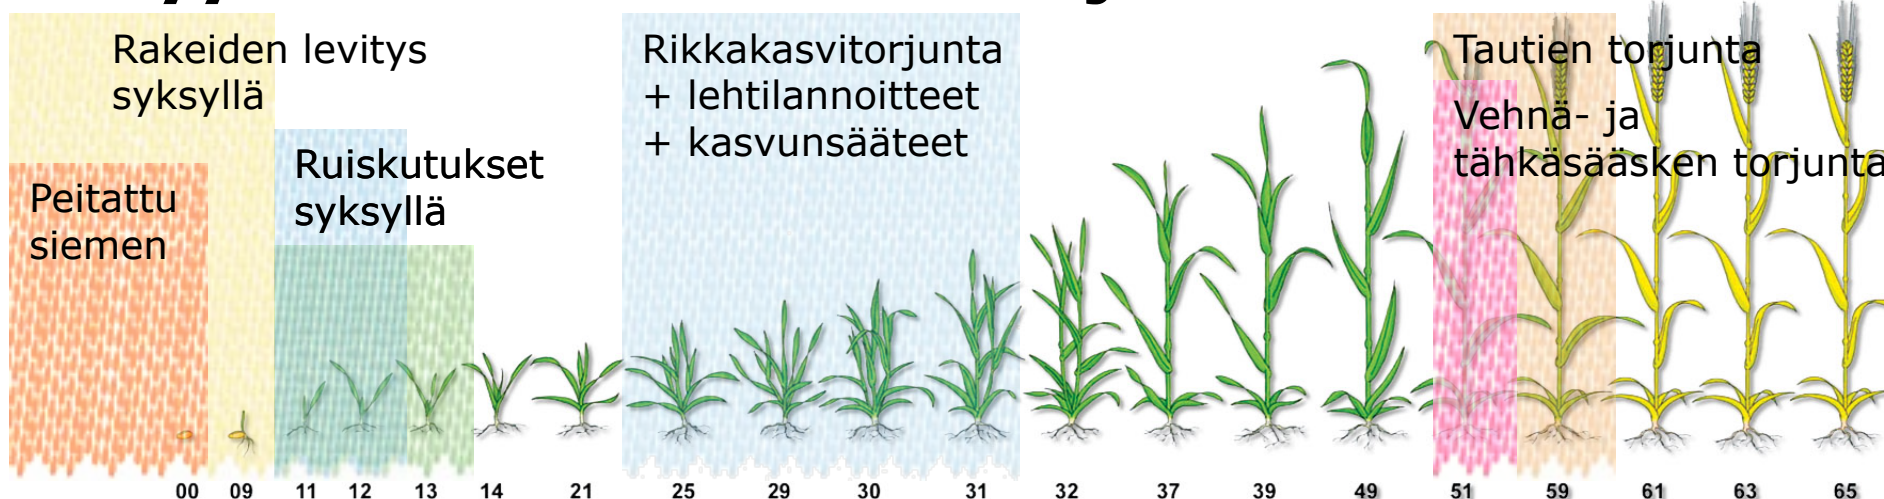

Syysvehnän Paras Sato -ohjelma

Toimenpide	GS	Valmisteet
Peittäus		Baytan Universal 400 ml/100 kg
Etanat	syksy	Sluxx 5-7 kg/ha
Kahukärpänen	syksy	Decis Mega 0,15-0,2 l/ha
Lumihome	syksy	Topsin 200 g/ha + Proline 0,4 l/ha + Multiple 0,5 l/ha
Rikkakasvitorjunta + lehtilannoitteet + kasvunsäätet	23-31	Sekator OD 0,15 l/ha + Stabilan 750 1,5 l/ha + Multiple 1,0 l/ha + Sito Plus 0,1 l/ha
Vehnä- ja tähkäsääsken torjunta	51-55	Decis Mega 0,2 l/ha
Tautien torjunta	51-59	Mirador 0,35 l/ha + Proline 0,35 l/ha