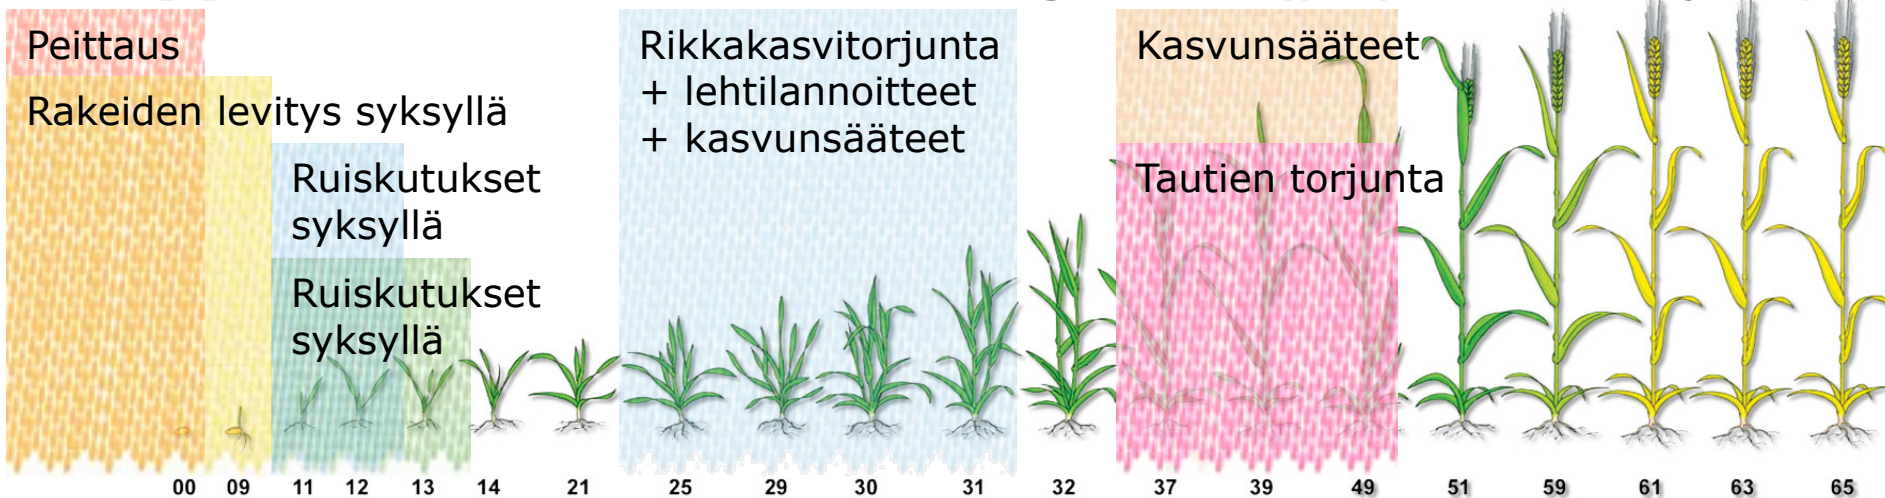

Syysrukiin Paras Sato -ohjelma (populaatiolajike) B

Toimenpide	GS	Valmisteet
Peittaus		Baytan Universal 400 ml/100 kg
Etanat	syksy	Sluxx 5-7 kg/ha
Kahukärpänen	syksy	Decis Mega 0,15-0,2 l/ha
Lumihome	syksy	Topsin 200 g/ha + Proline 0,4 l/ha + Multiple 0,5 l/ha
Rikkakasvitorjunta + lehtilannoitteet + kasvunsäätet	23-31	Broadway 165-220 g/ha + Sonis 0,3 l/ha + Multiple 1,0 l/ha + Dassoil 0,5 l/ha
Kasvunsäätet	37-49	Sonis 0,2 l/ha
Tautien torjunta	37-49	Mirador 0,25 l/ha + Proline 0,25 l/ha