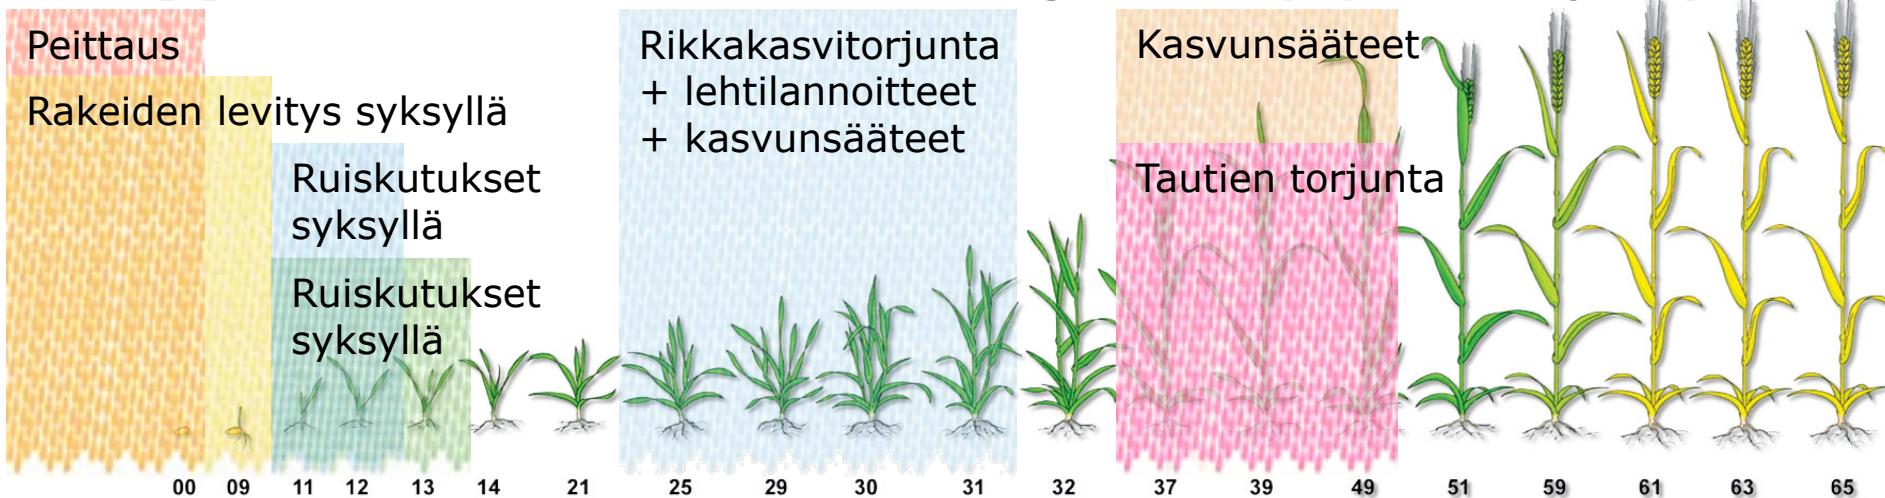

Syysrukiin Paras Sato -ohjelma (hybridilajike)

Toimenpide	GS	Valmisteet
Peittaus		Baytan Universal 400 ml/100 kg
Etanat	syksy	Sluxx 5-7 kg/ha
Kahukärpänen	syksy	Decis Mega 0,15-0,2 l/ha
Lumihome	syksy	Topsin 200 g/ha + Proline 0,4 l/ha + Multiple 0,5 l/ha
Rikkakasvitorjunta + lehtilannoitteet + kasvunsäätet	23-31	Sekator OD 0,15 l/ha + Sonis 0,3 l/ha + Multiple 1,0 l/ha + Sito Plus 0,1 l/ha
Kasvunsäätet	37-49	Sonis 0,2 l/ha
Tautien torjunta	37-49	Acanto Prima 0,5 kg/ha + Proline 0,25 l/ha